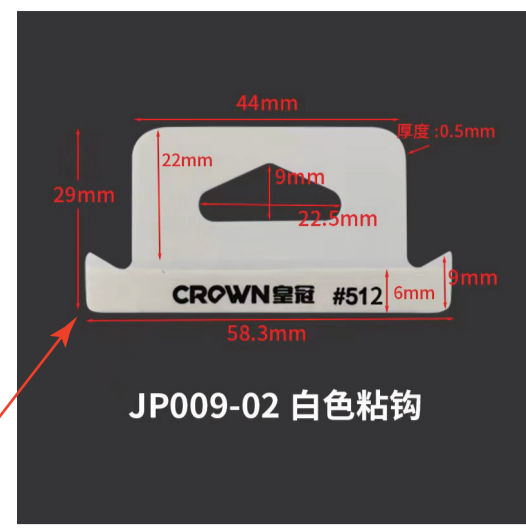

Blackveeu

天地盒

尺寸:116*181.5*31mm

材质:1000G单面白+V槽+250G单铜V槽
配白色挂钩

天盖顶部需贴挂钩

天盖

地盒

压纹纸

300G铜版纸V槽+压纹+哑胶

尺寸: 105x160x20mm

窗口以实际表盘为准