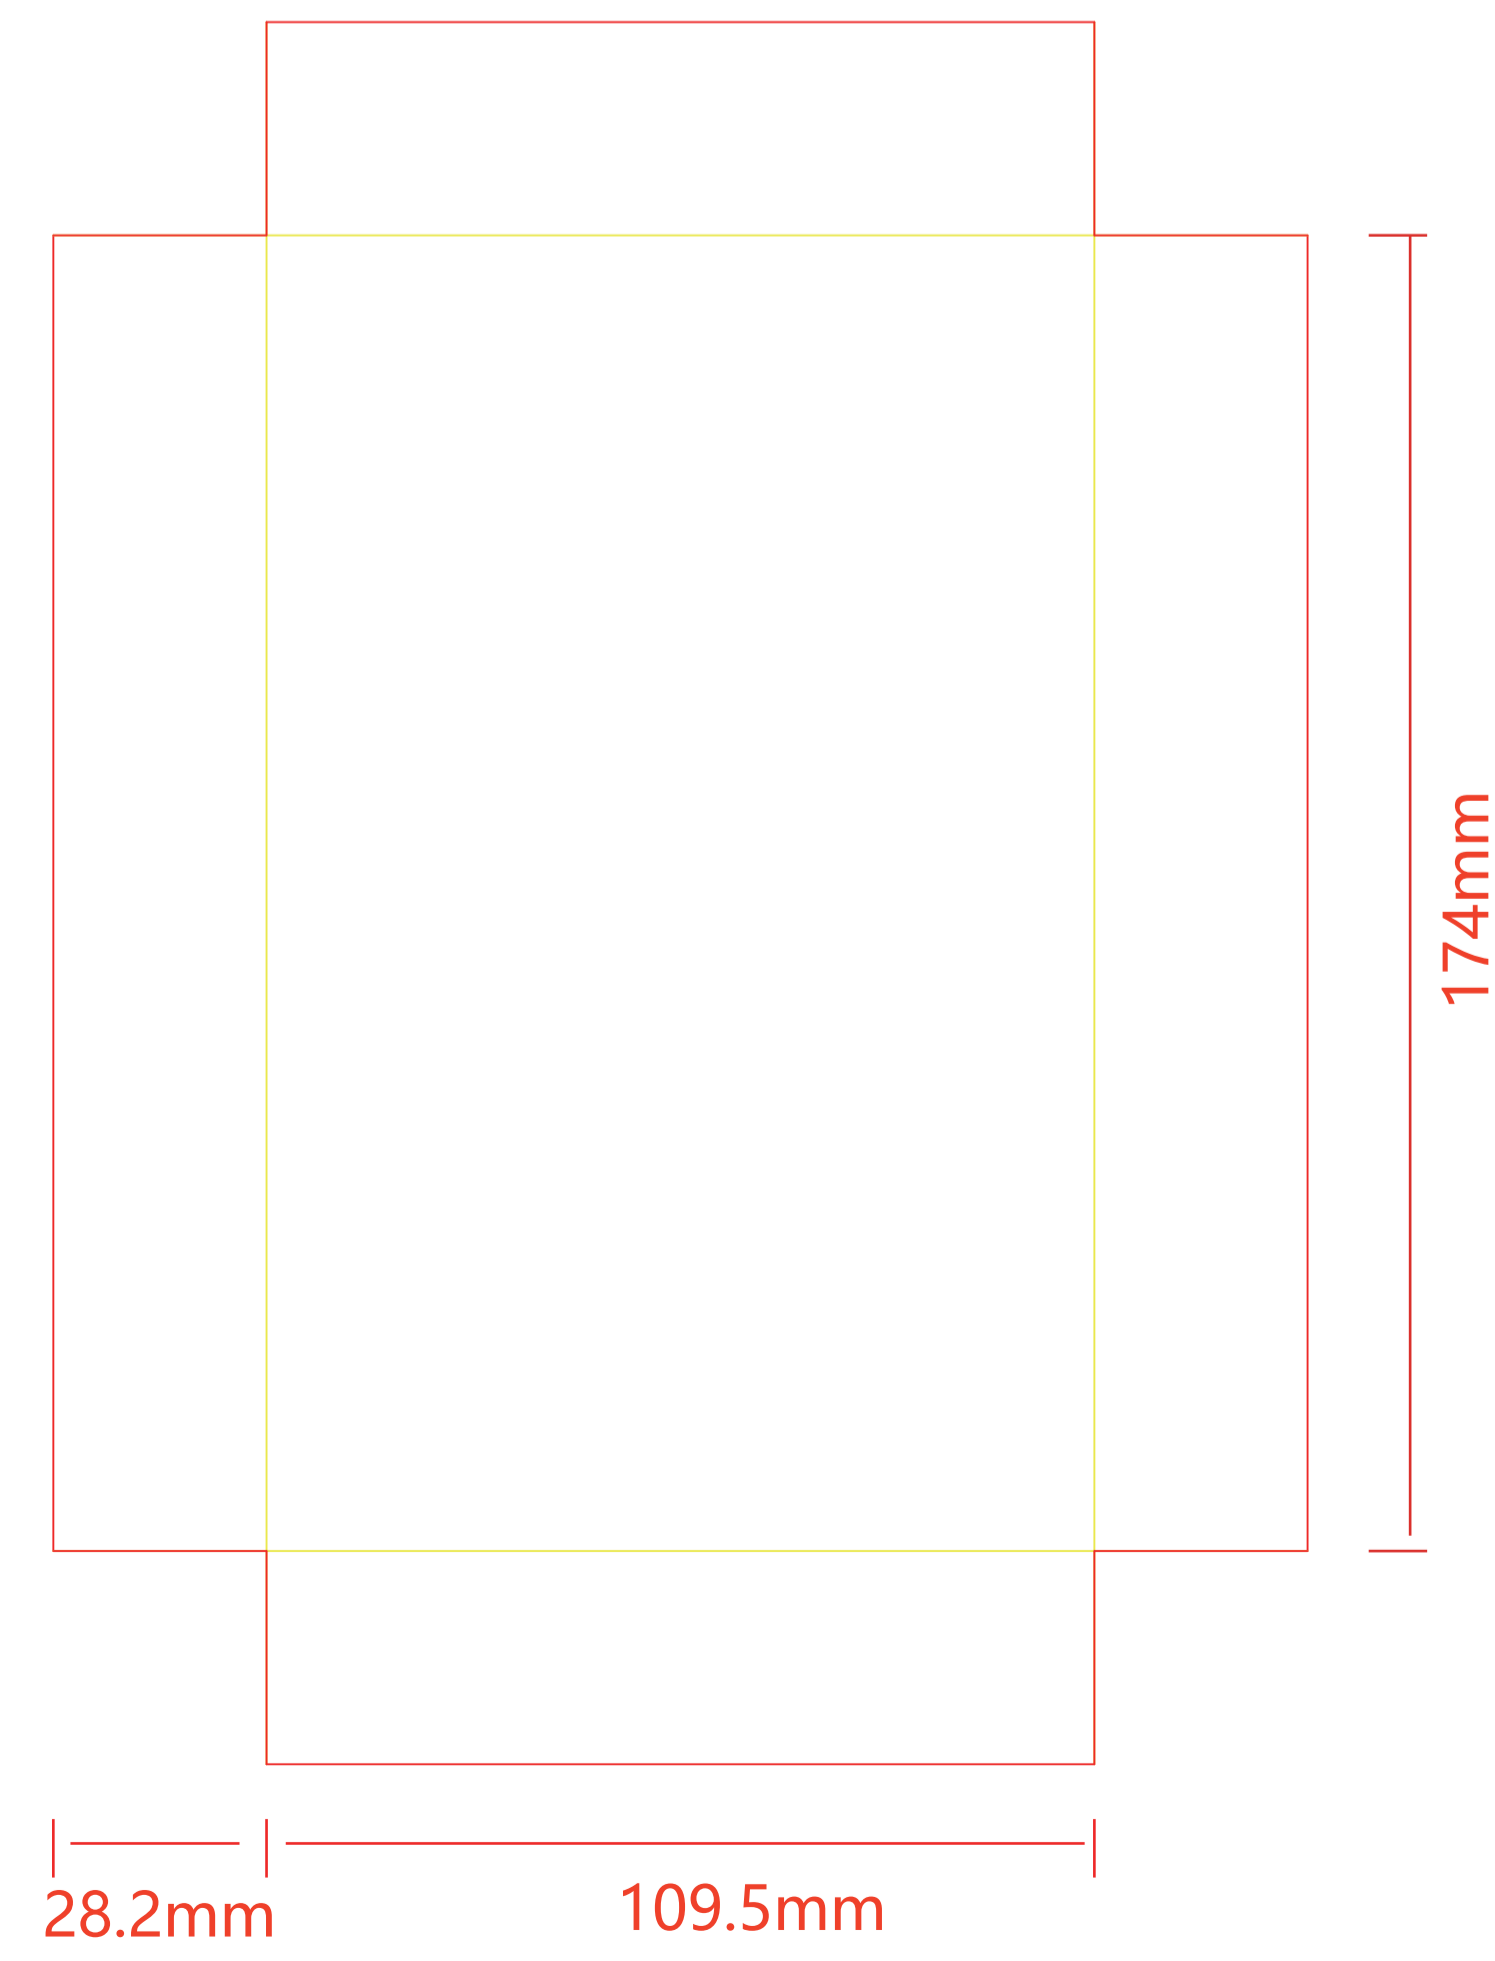

Blackveeu

天地盒

尺寸:116*181.5*31mm

材质:1000G单面白+V槽+250G单铜V槽
配白色挂钩

天盖顶部需贴挂钩

天盖

地盒

压纹纸

300G铜版纸V槽+压纹+哑胶

尺寸: 105x160x20mm

窗口以实际表盘为准