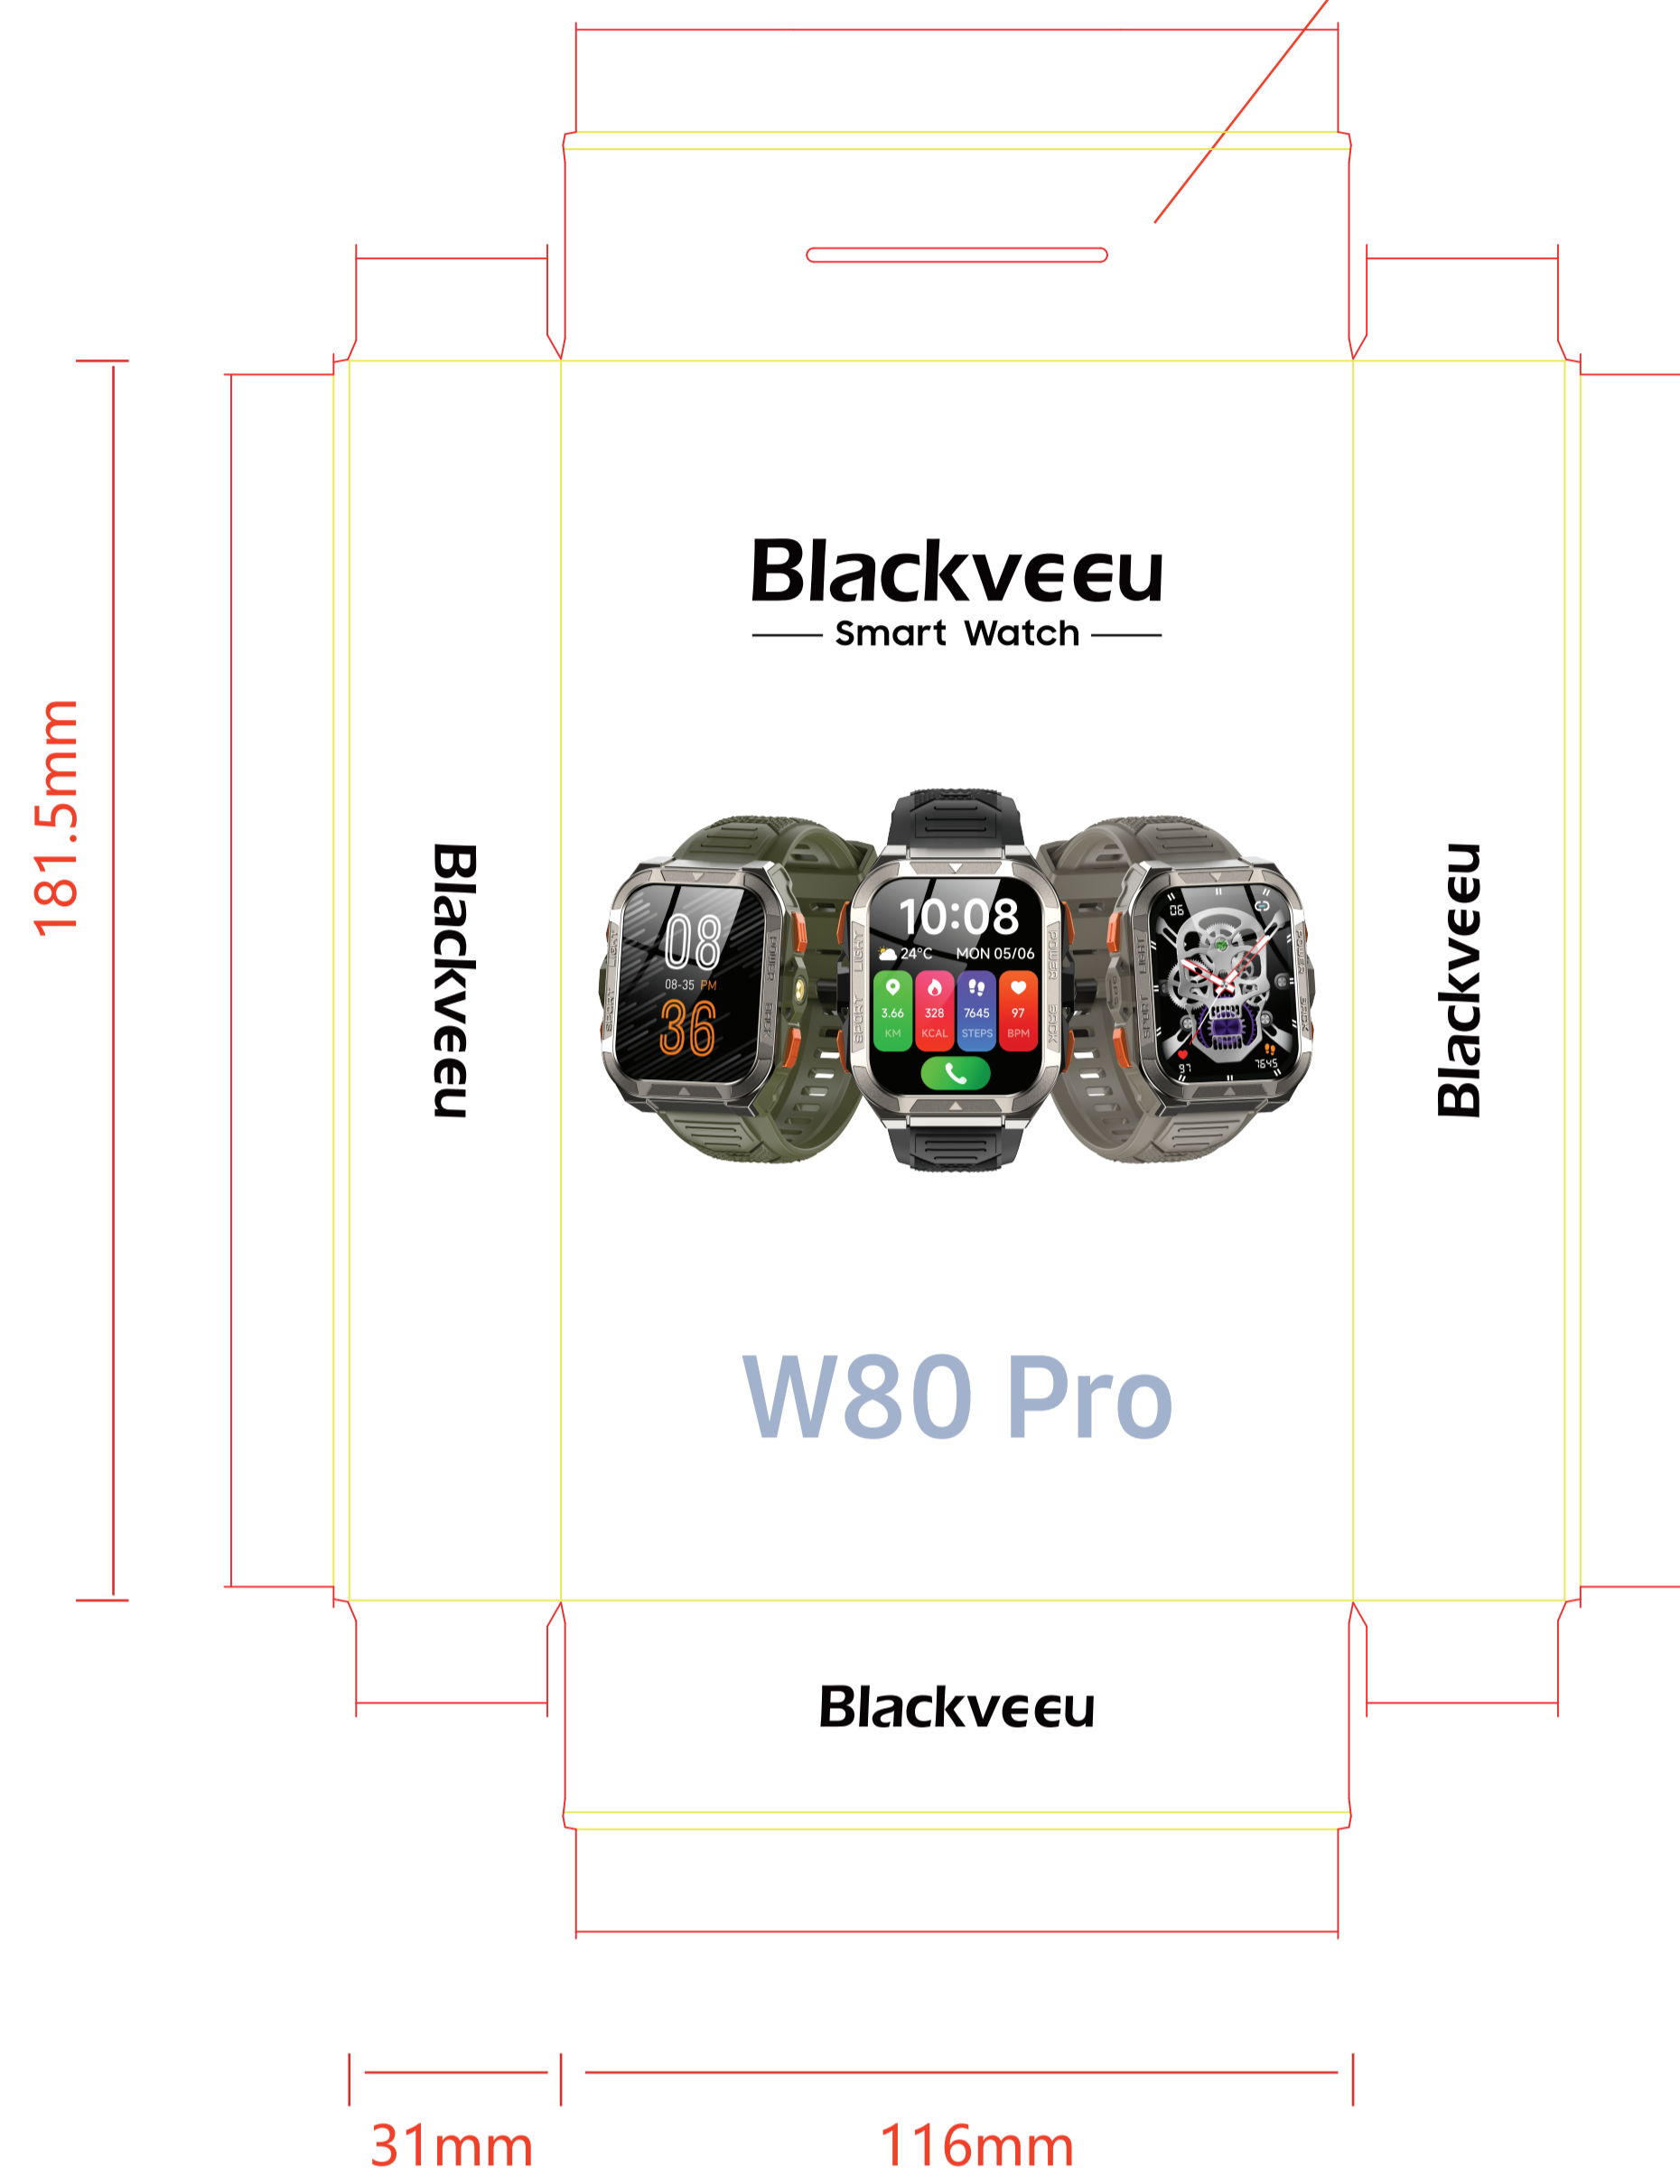

Blackveeu

天地盒

尺寸:116*181.5*31mm

材质:1000G单面白+V槽+250G单铜V槽
配白色挂钩

天盖顶部需贴挂钩

天盖

地盒

压纹纸

300G铜版纸V槽+压纹+哑胶

尺寸: 105x160x20mm

窗口以实际表盘为准