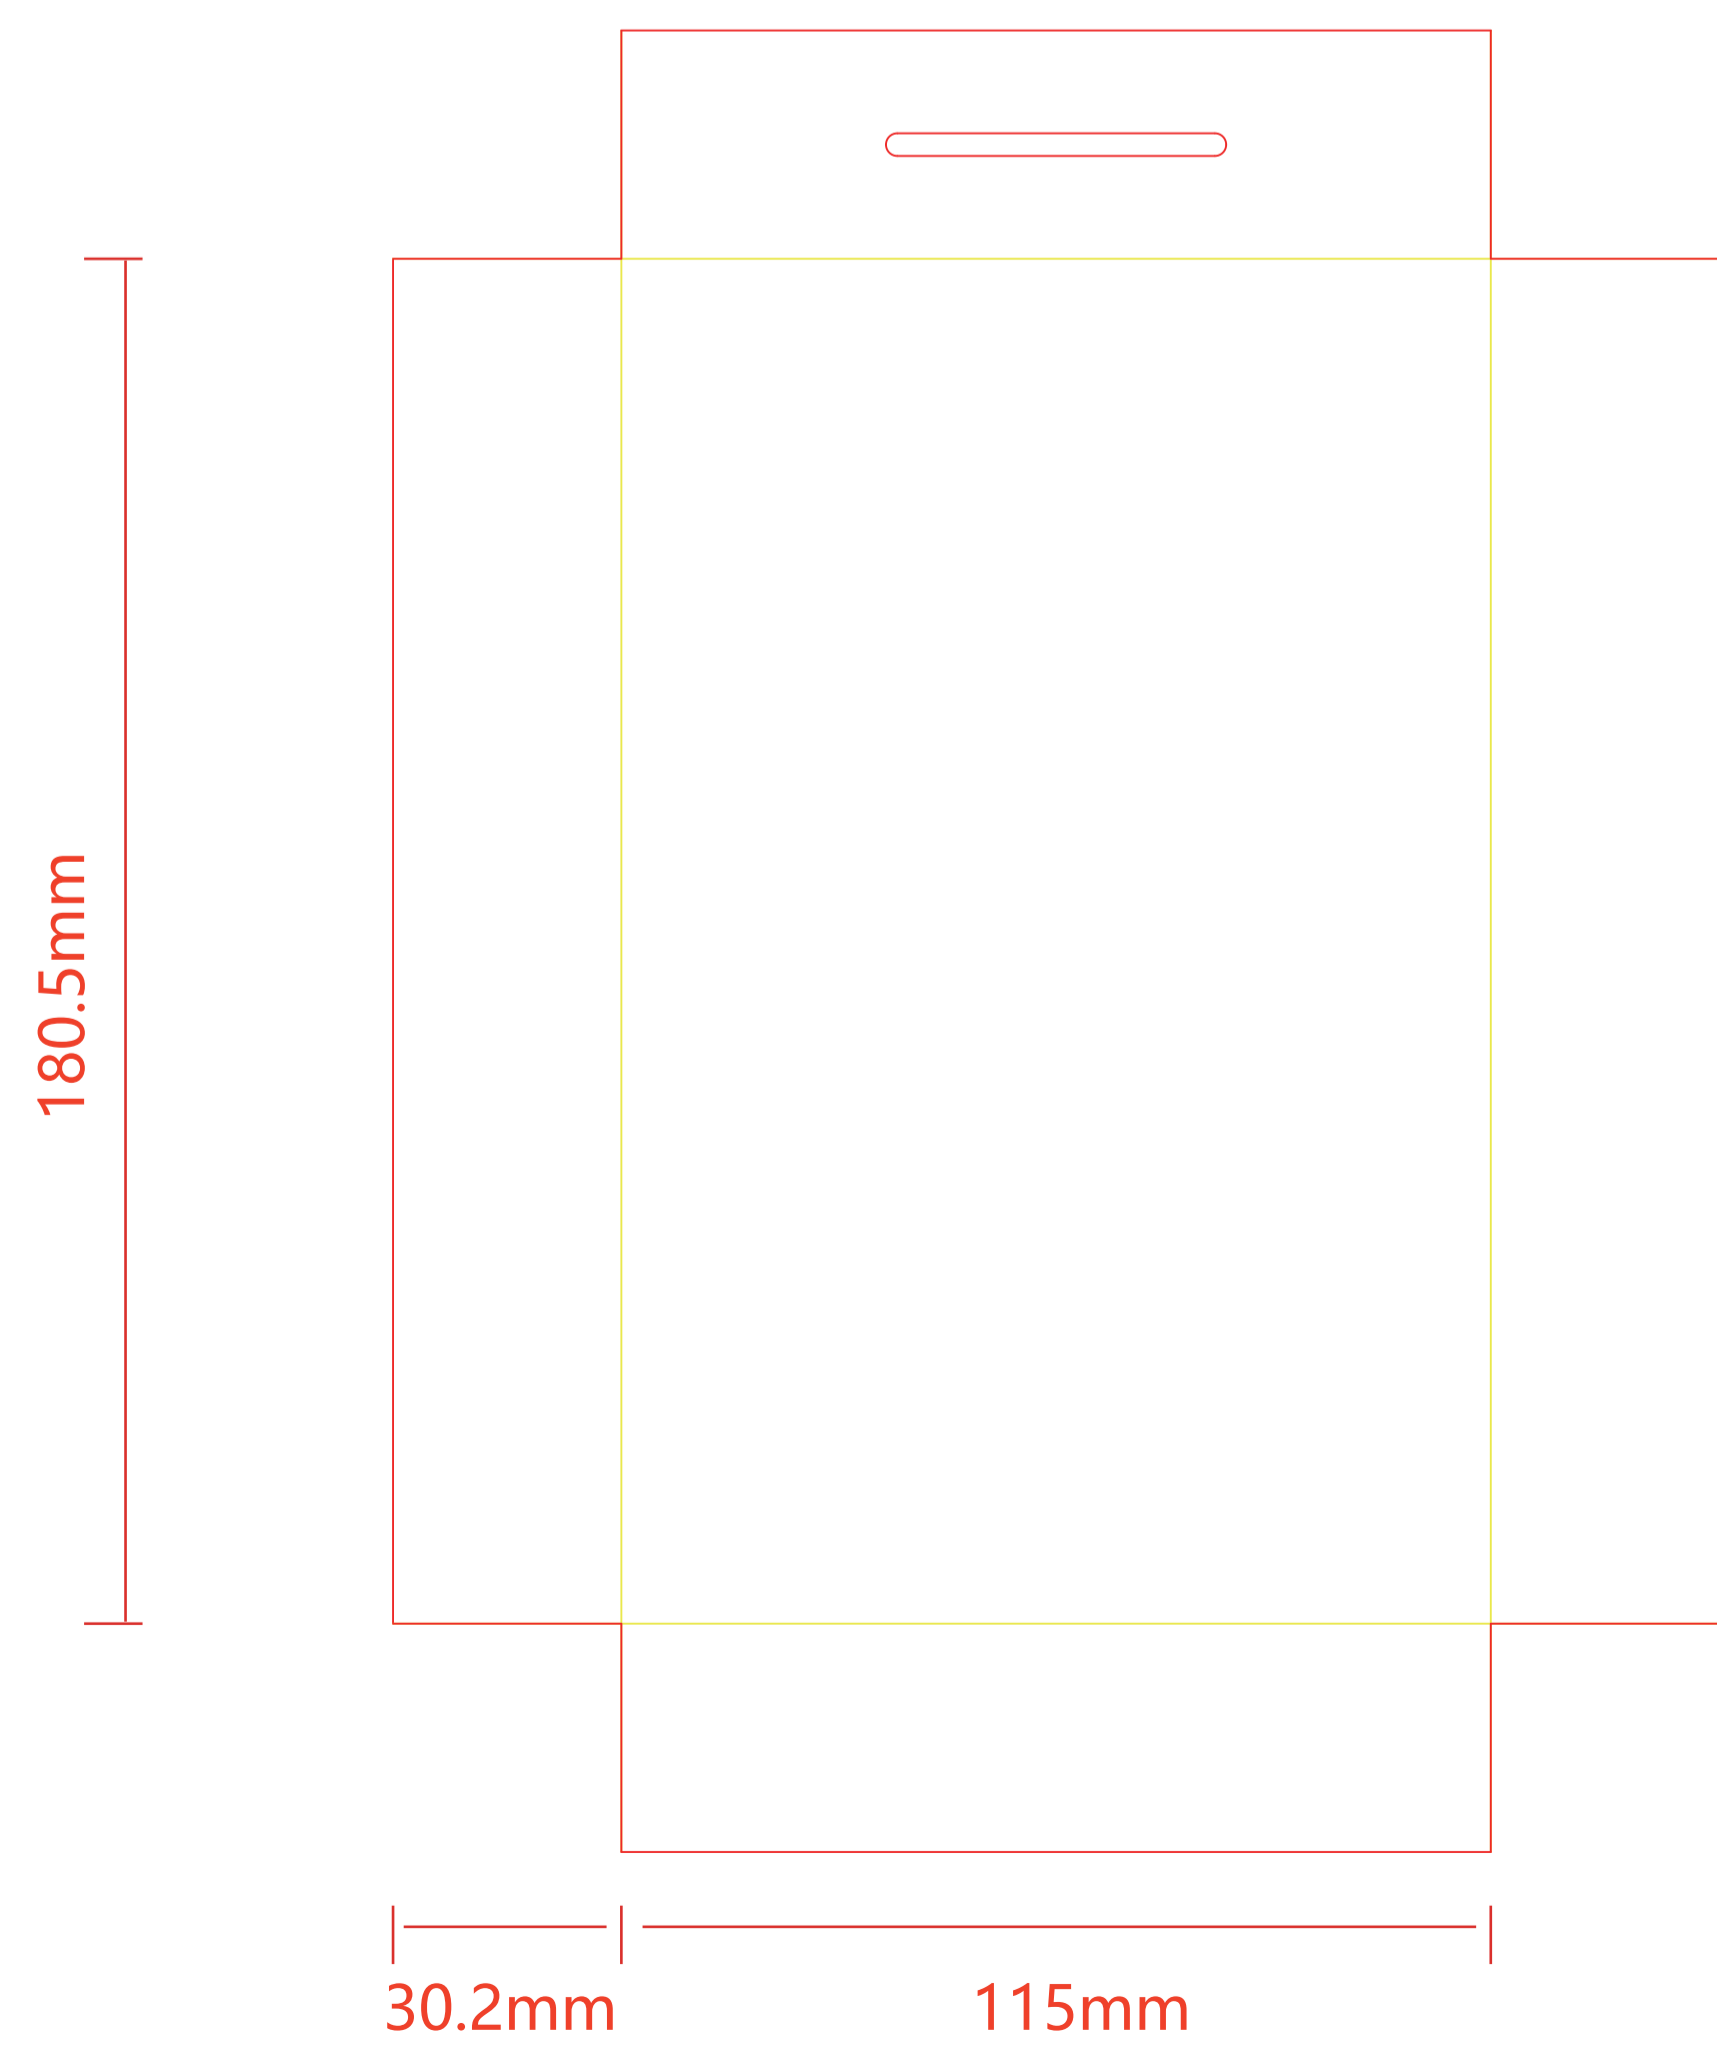

Blackveeu

天地盒

尺寸:116*181.5*31mm

材质:1000G单面白+V槽+250G单铜V槽
配白色挂钩

天盖顶部需贴挂钩

天盖

地盒

压纹纸

300G铜版纸V槽+压纹+哑胶

尺寸: 105x160x20mm

窗口以实际表盘为准