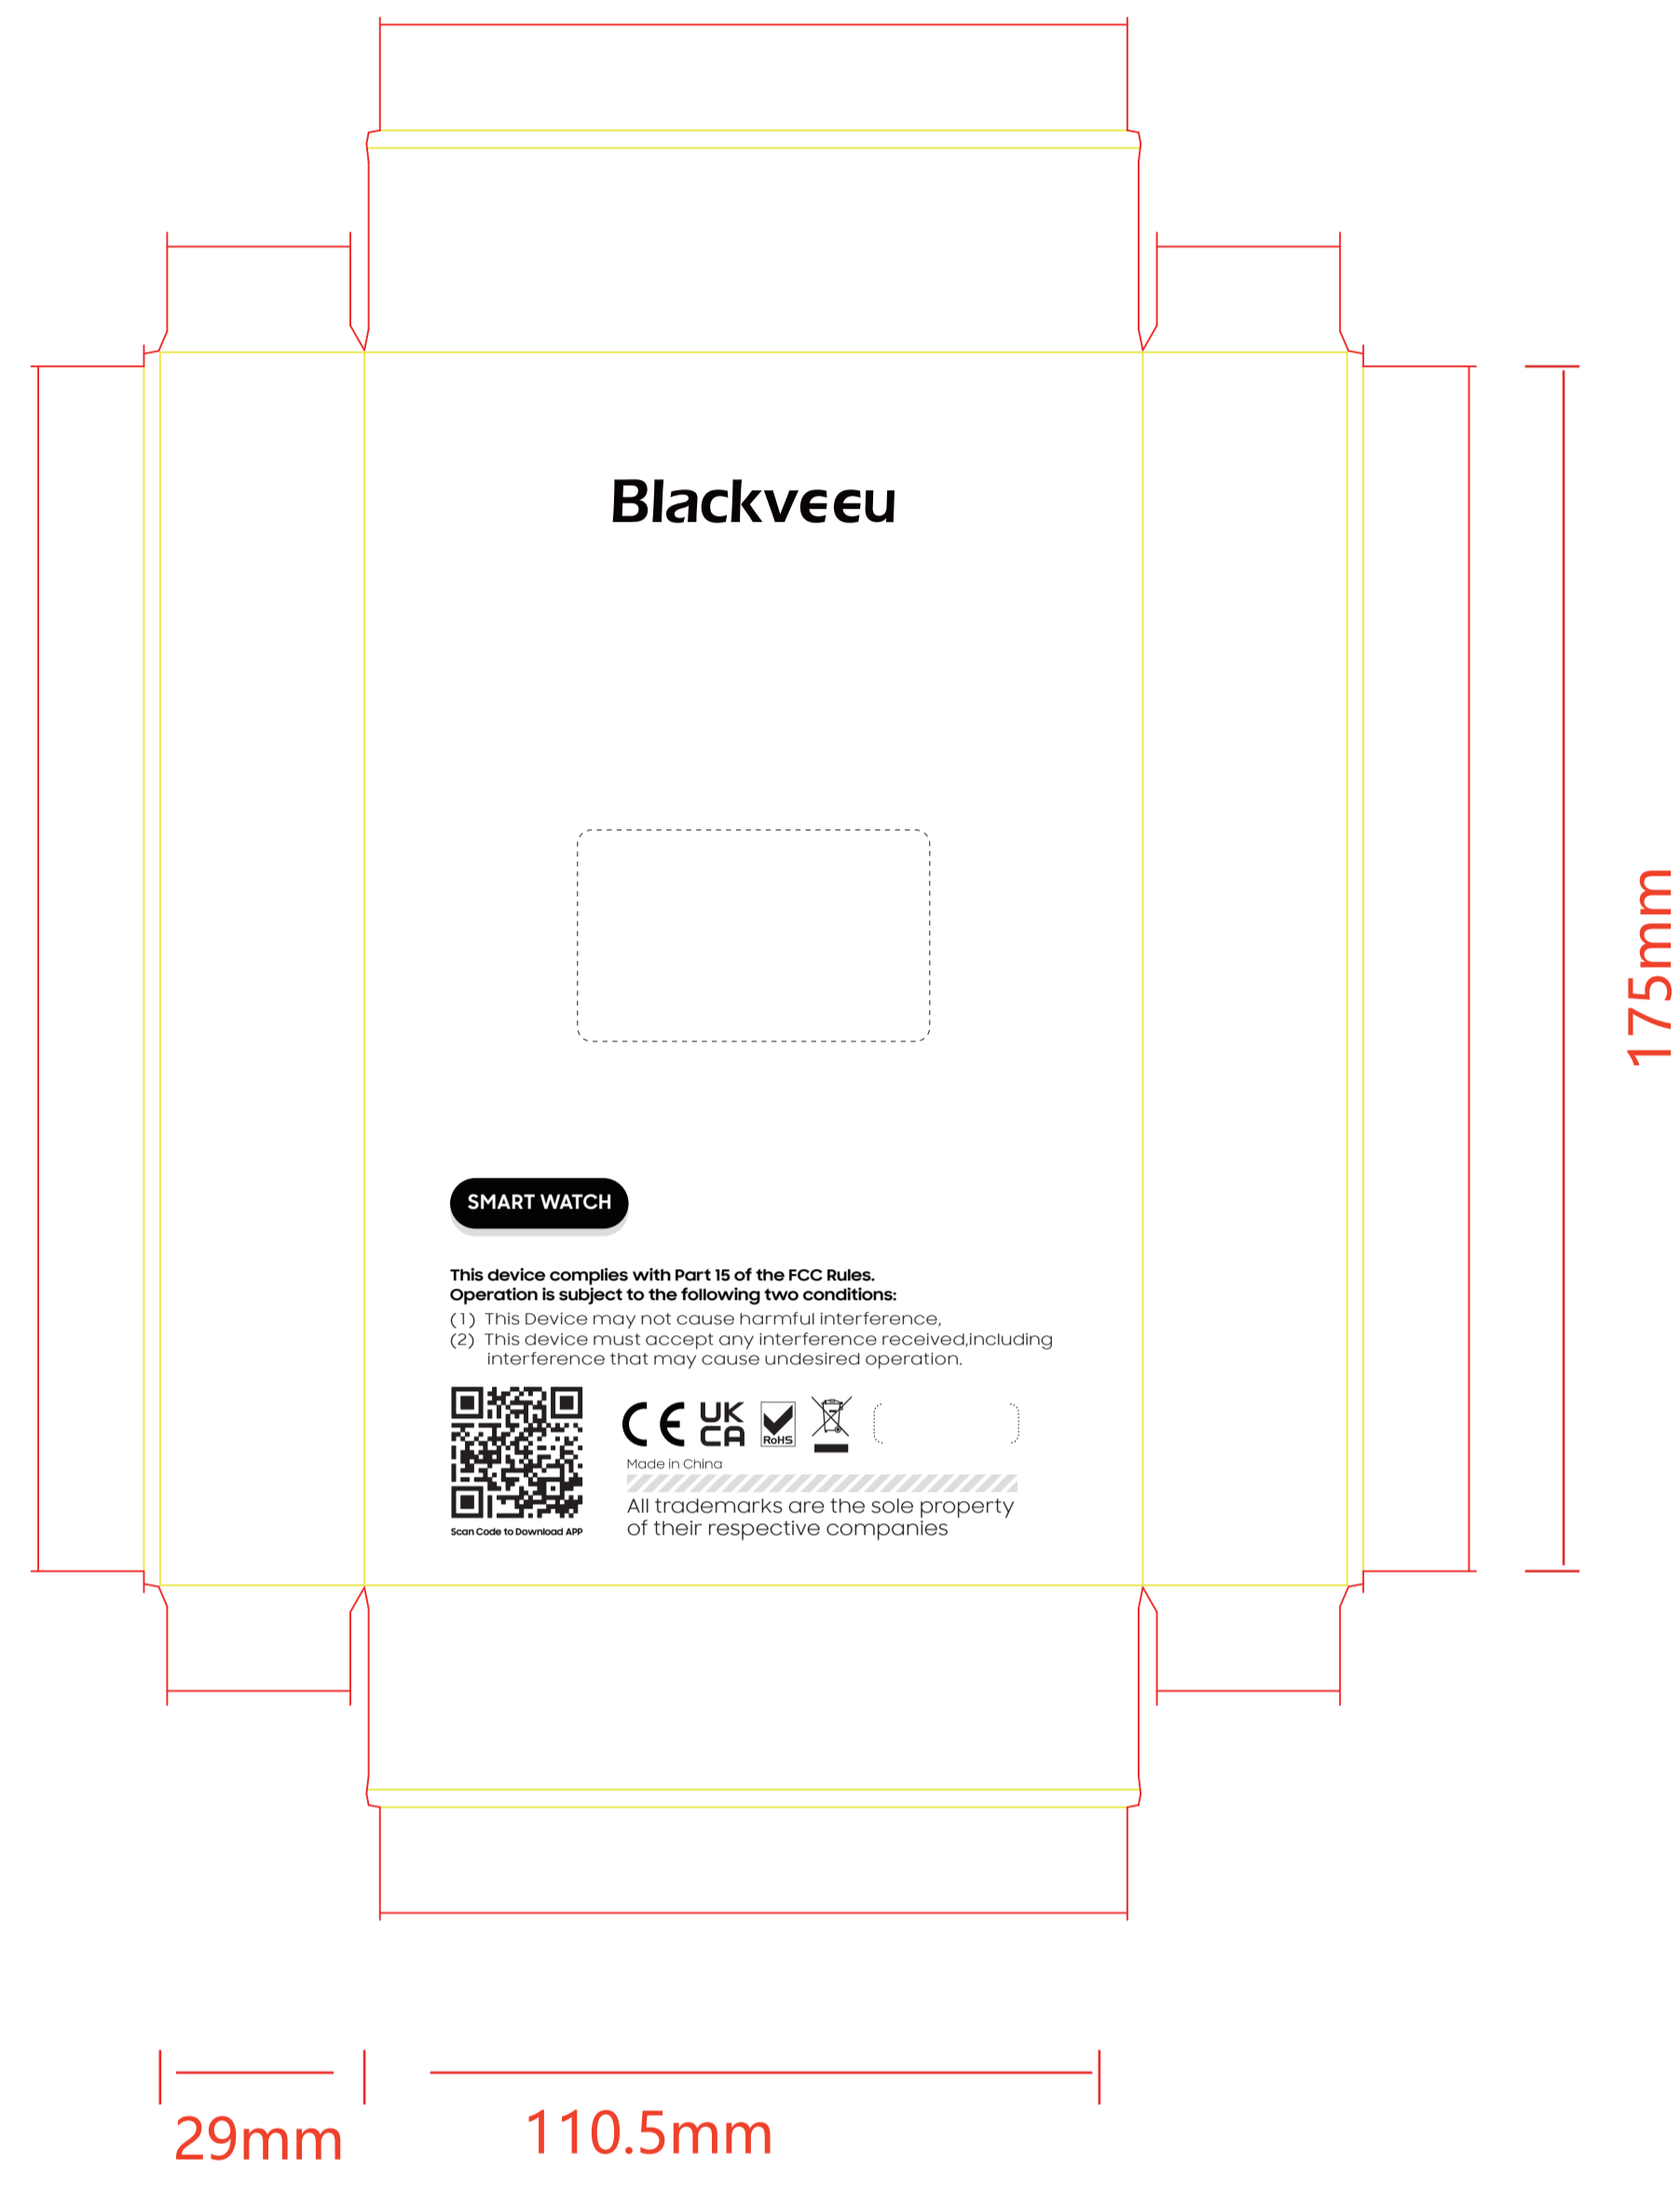

Blackveeu

天地盒

尺寸:116*181.5*31mm

材质:1000G单面白+V槽+250G单铜V槽
配白色挂钩

天盖顶部需贴挂钩

天盖

地盒

压纹纸

300G铜版纸V槽+压纹+哑胶

尺寸: 105x160x20mm

窗口以实际表盘为准